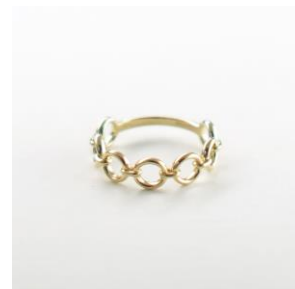

Lien knot pierce

P0-0049-1

Material: K10YG

Retail ¥ 33,000

Lien link pierce

P0-0050-1

Material: K10YG

Retail ¥ 23,000

Lien union necklace

N0-0019-1

全長42cm

Material: K10YG

Retail ¥ 25,000

Lien circle ring

R0-0013-1

#9/#11/#13  
(order #8-#15)

Material: K10YG

Retail ¥ 44,000

Lien chain ring

R0-0014-1

#9/#11/#13  
(order #7-#15)

Material: K10YG

Retail ¥ 32,000

Lien loophole pierce

P0-0051-1

Material: K10YG

Retail ¥ 41,000

anapnoe

anapnoe - New Collection

Wish

Peace hook pierce

P0-0056-1